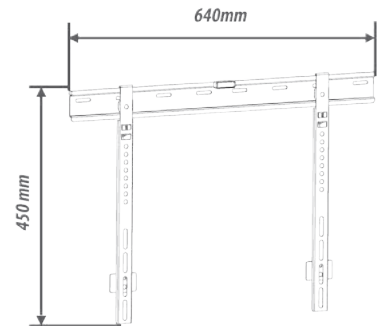

Supporto universale per FLAT-TV da 32" a 80" con distanza dal muro di soli 10mm e blocco di sicurezza

Imballo 71 x 12 x 4 cm  
Confezione 10 pz.

|                      |                     |
|----------------------|---------------------|
| <b>VESA</b>          | Fino a 600x400      |
| <b>peso</b>          | 50 Kg               |
| <b>dimensioni</b>    | 32"-80"             |
| <b>distanza muro</b> | 10 mm               |
| <b>livella</b>       | Inclusa             |
| <b>altro</b>         | Blocco di sicurezza |